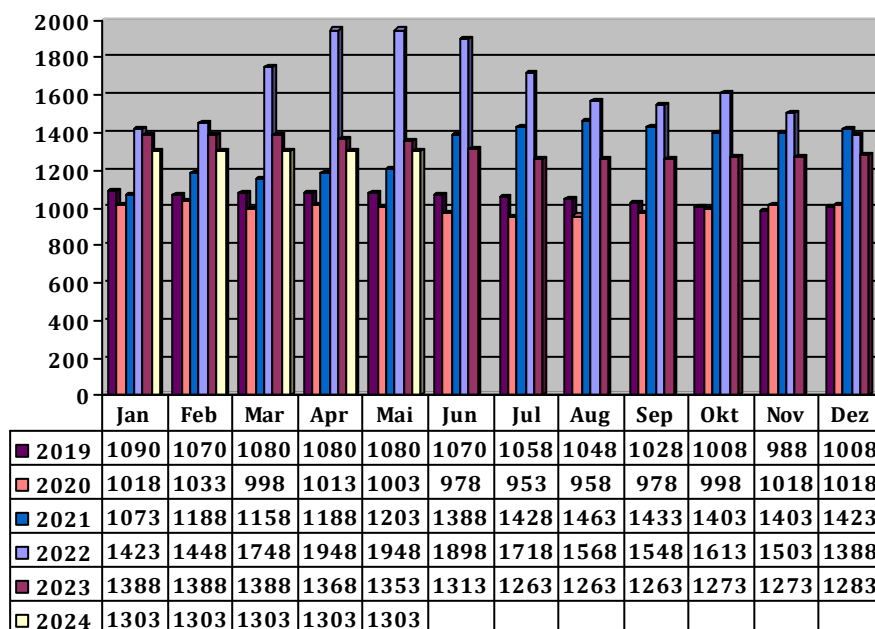

# Aktueller Bewehrungsstahlpreis B500B

per 01. Mai 2024 – Preiskorrektur

Ersetzt alle vorherigen Grundpreislisten vor dem 01.05.2024

**Aktueller Grundpreis für den Monat Mai: Fr. 1303.-- / To**

## Historie des Bewehrungsstahlpreises