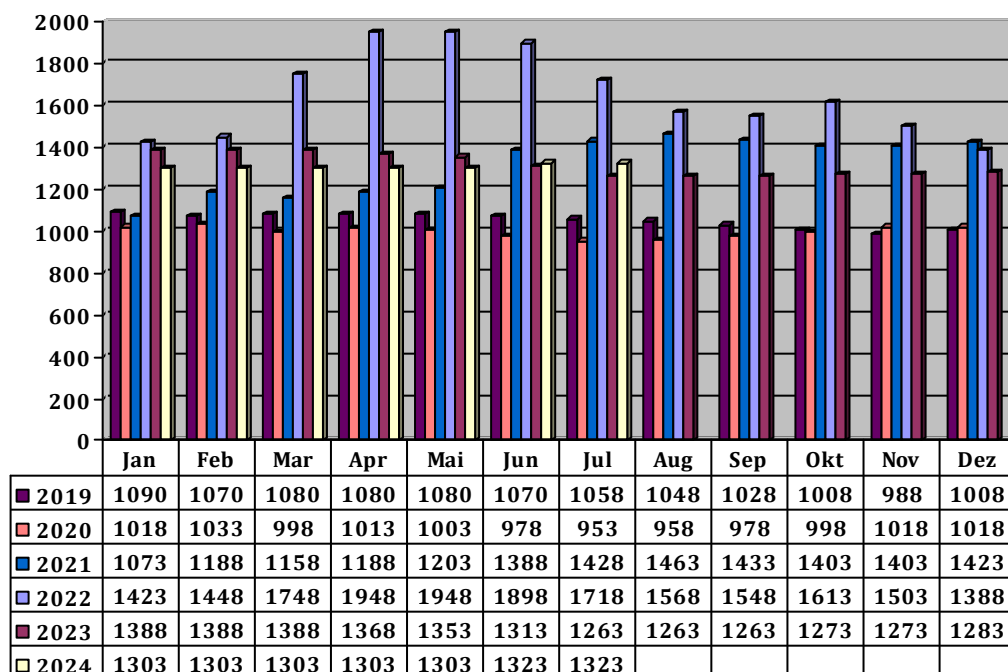

Aktueller Bewehrungsstahlpreis B500B

per 01. Juli 2024 – Preiskorrektur

Ersetzt alle vorherigen Grundpreislisten vor dem 01.07.2024

Aktueller Grundpreis für den Monat Juli: Fr. 1323.-- / To

Historie des Bewehrungsstahlpreises

aktuelle Teuerungszuschläge:

EBEA Bewehrungsanschlüsse	+28% TZ per 01.04.2024
Firipa Anschlusskörbe	+ 0% TZ per 01.03.2024
Distanzkörbe KUFU / SUNO	+ 0% TZ per 01.03.2024
Stellbügel	+ 4% TZ per 01.09.2023
Forwa AU Anschlusskörbe	- 5% TZ per 26.10.2023
Standard Querkraftdorne	+ 4% TZ per 01.09.2023