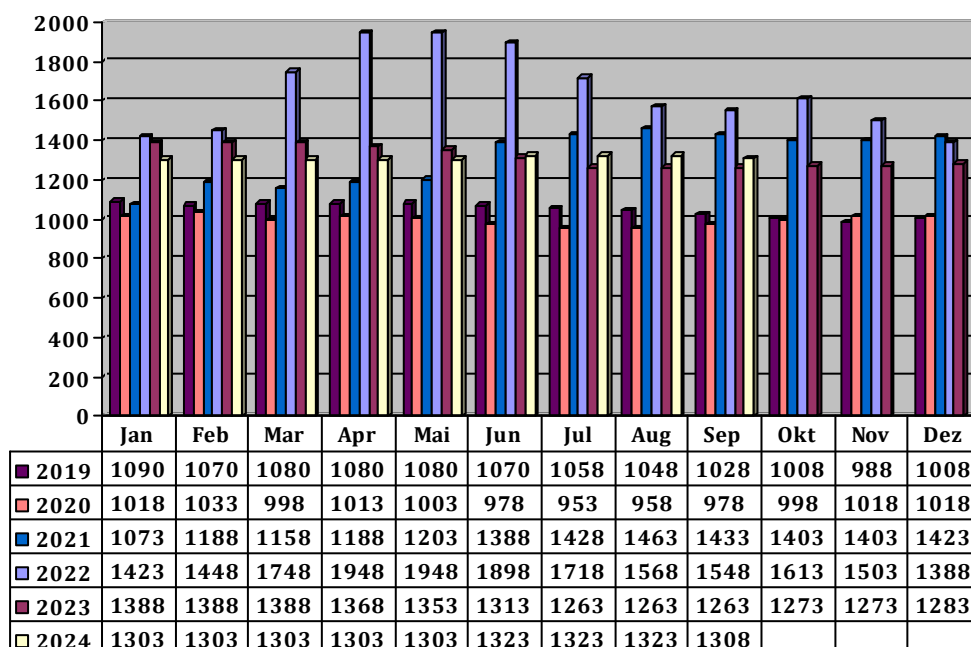

Aktueller Bewehrungsstahlpreis B500B

per 01. September 2024 – Preiskorrektur

Ersetzt alle vorherigen Grundpreislisten vor dem 01.09.2024

Aktueller Grundpreis für den Monat September: Fr. 1308.-- / To

Historie des Bewehrungsstahlpreises

aktuelle Teuerungszuschläge:

EBEA Bewehrungsanschlüsse	+28% TZ per 01.04.2024
Firipa Anschlusskörbe	+ 0% TZ per 01.03.2024
Distanzkörbe KUFU / SUNO	+ 0% TZ per 01.03.2024
Stellbügel	+ 4% TZ per 01.09.2023
Forwa AU Anschlusskörbe	- 5% TZ per 26.10.2023
Standard Querkraftdorne	+ 0% TZ per 01.08.2024