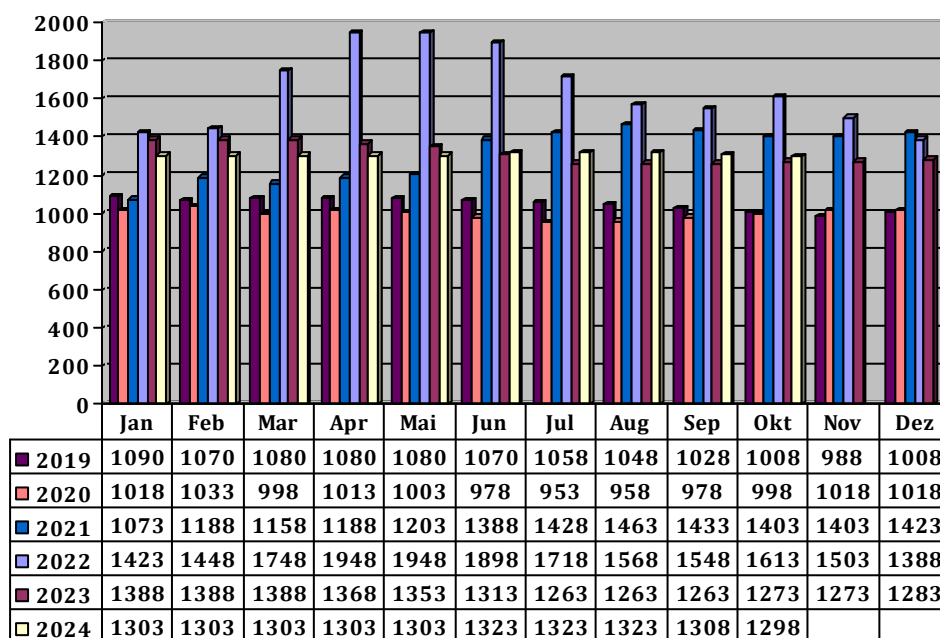

Aktueller Bewehrungsstahlpreis B500B

per 01. Oktober 2024 – Preiskorrektur

Ersetzt alle vorherigen Grundpreislisten vor dem 01.10.2024

Aktueller Grundpreis für den Monat Oktober: Fr. 1298.-- / To

Historie des Bewehrungsstahlpreises

aktuelle Teuerungszuschläge:

EBEA Bewehrungsanschlüsse	+21% TZ per 01.10.2024
Firipa Anschlusskörbe	+ 0% TZ per 01.03.2024
Distanzkörbe KUFU / SUNO	- 3% TZ per 01.10.2024
Stellbügel	+ 4% TZ per 01.09.2023
Forwa AU Anschlusskörbe	- 7% TZ per 01.10.2024
Standard Querkraftdorne	+ 0% TZ per 01.08.2024