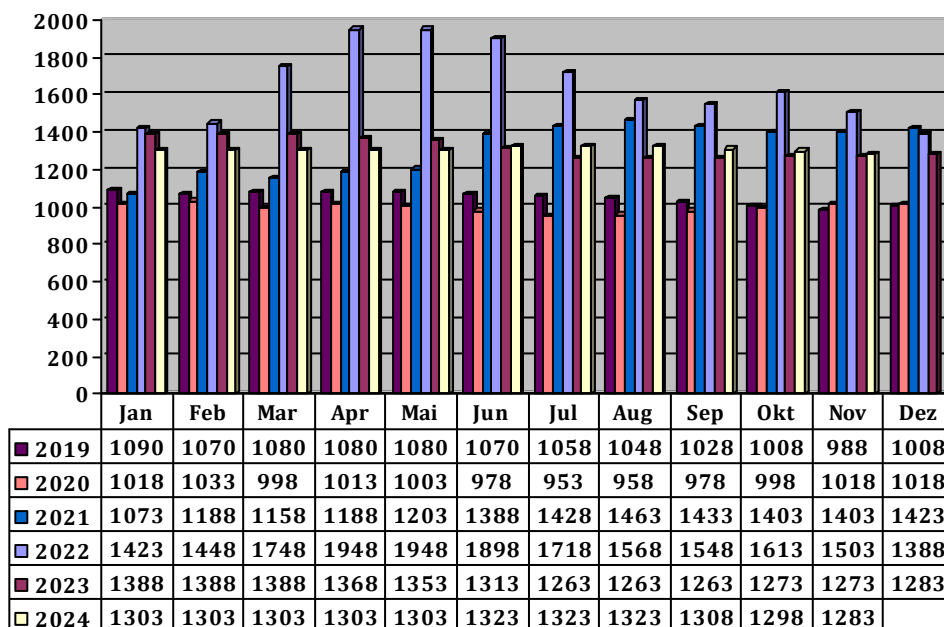

Aktueller Bewehrungsstahlpreis B500B

per 01. November 2024 – Preiskorrektur

Ersetzt alle vorherigen Grundpreislisten vor dem 01.11.2024

Aktueller Grundpreis für den Monat November: Fr. 1283.-- / To

Historie des Bewehrungsstahlpreises

aktuelle Teuerungszuschläge:

EBEA Bewehrungsanschlüsse	+21% TZ per 01.10.2024
Firipa Anschlusskörbe	+ 0% TZ per 01.03.2024
Distanzkörbe KUFU / SUNO	- 3% TZ per 01.10.2024
Stellbügel	+ 4% TZ per 01.09.2023
Forwa AU Anschlusskörbe	- 7% TZ per 01.10.2024
Standard Querkraftdorne	+ 0% TZ per 01.08.2024